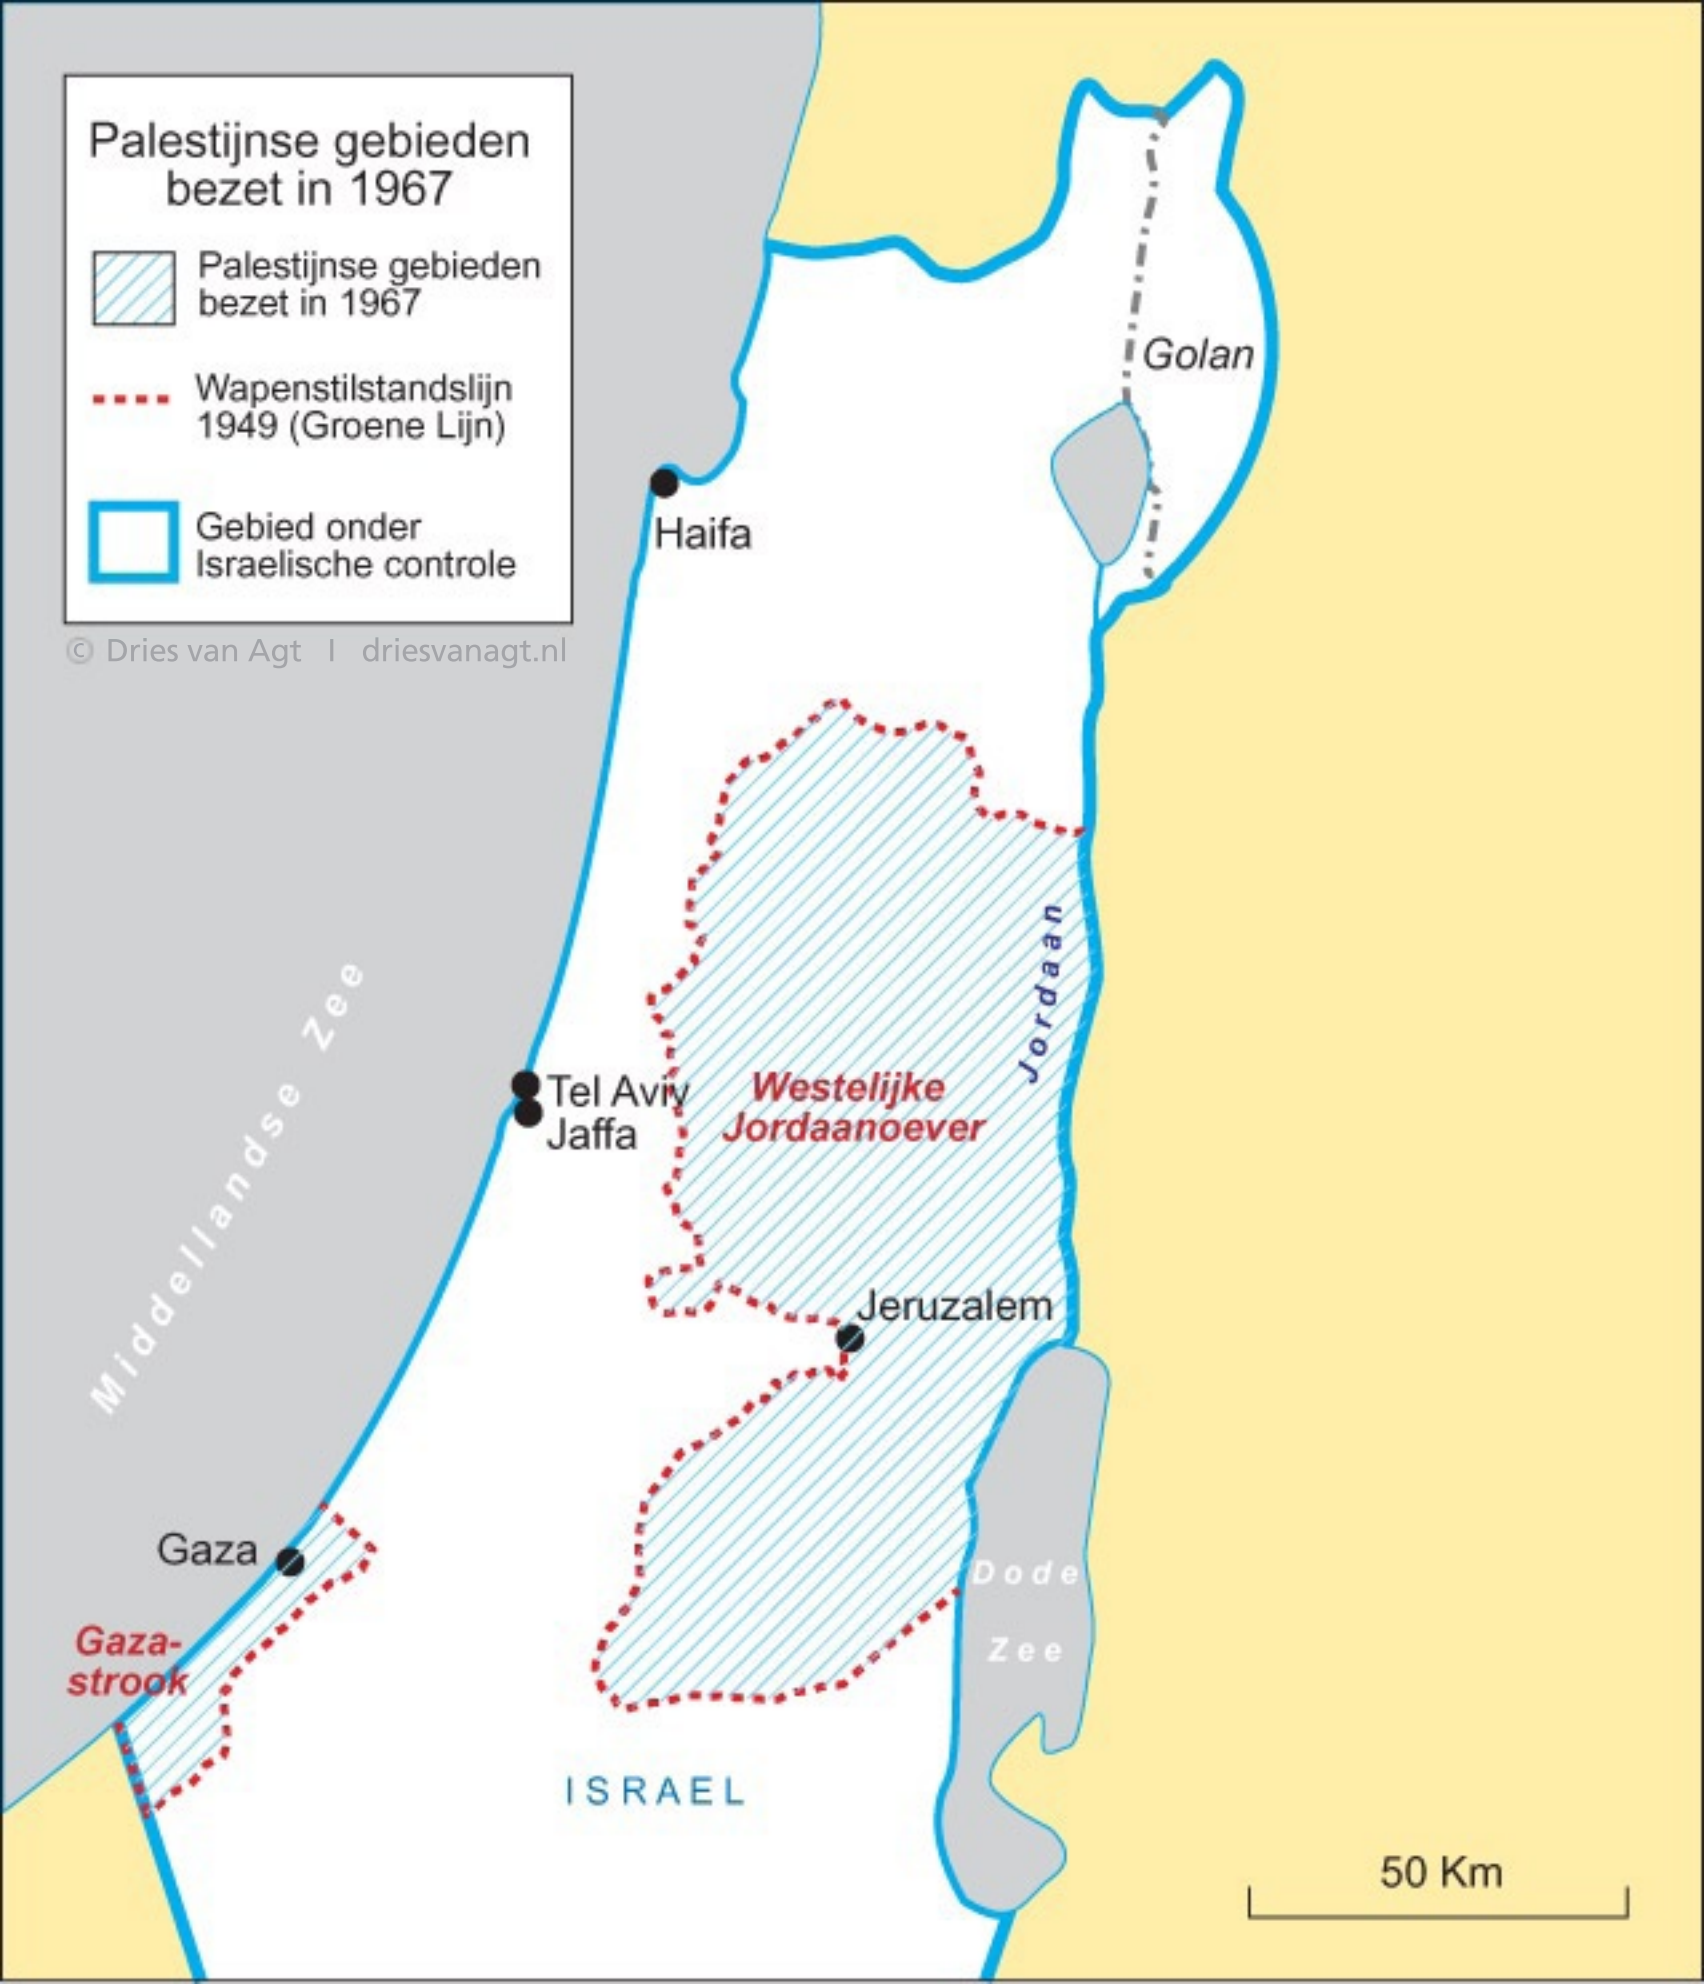

Palestijnse gebieden bezet in 1967

Palestijnse gebieden bezet in 1967

Wapenstilstandslijn 1949 (Groene Lijn)

Gebied onder
Israëlische controle

© Dries van Agt | driesvanagt.nl

50 Km